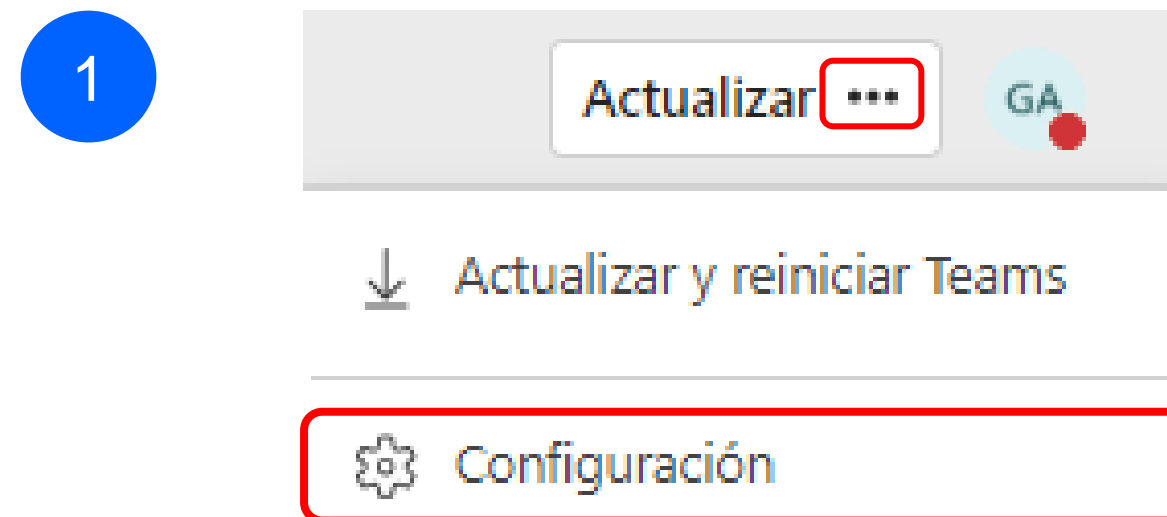

CONFIGURACIÓN DEL PERFIL DE USUARIO

LÍDERES CON
PROPÓSITO
PARA EL MUNDO

PASOS:

1) Clic en los tres puntos, seleccionar
“Configuración”.

2) Elegir el tema para el diseño del Teams.

3) Idioma:

a) Elegir el idioma.