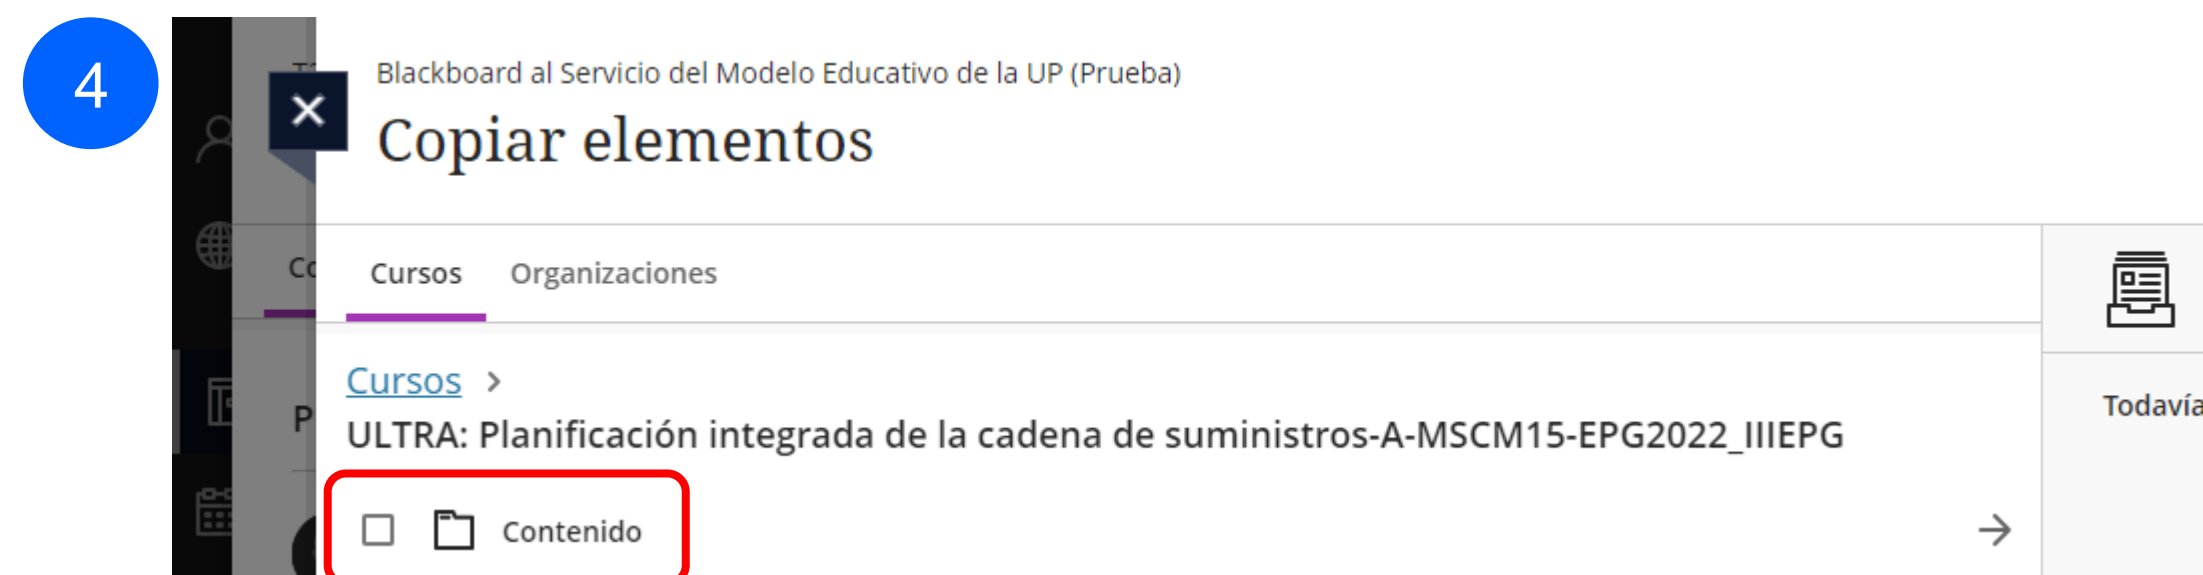

REALIZAR UN RESPALDO DE TU CURSO

LÍDERES CON
PROPÓSITO
PARA EL MUNDO

PASOS:

1) Clic en la opción “ ... ”.

2) Seleccionar la opción “Copiar elementos”.

3) Seleccionar el curso de origen.

4) Clic en la opción “Contenido”.