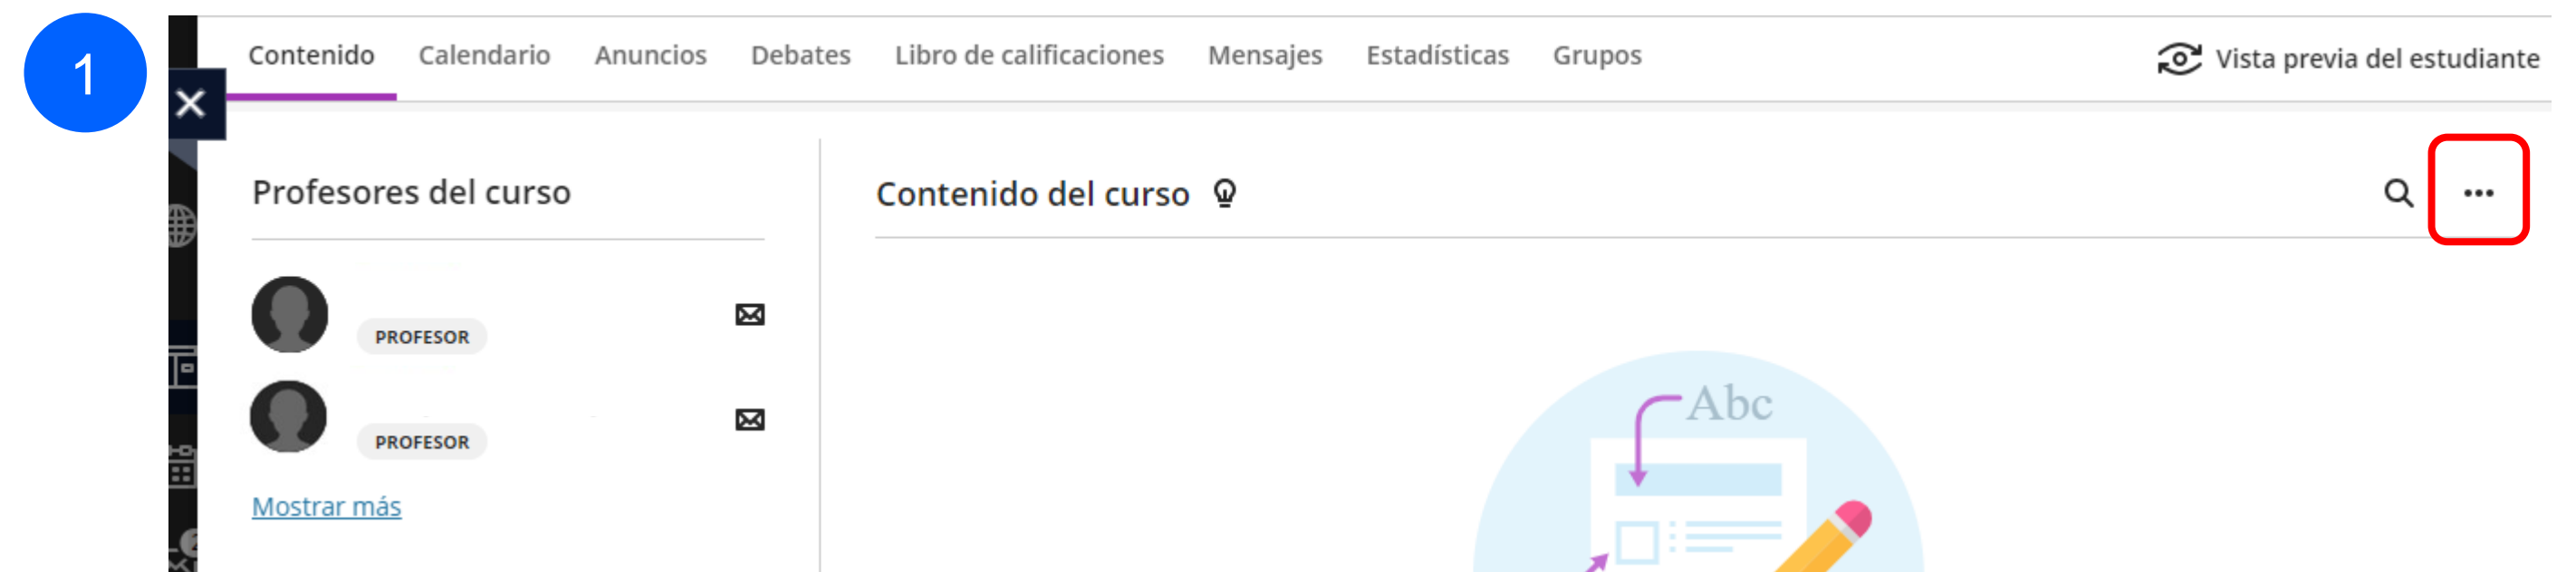

REALIZAR UN RESPALDO DE TU CURSO

LÍDERES CON
PROPÓSITO
PARA EL MUNDO

PASOS:

1) Clic en la opción “ ... ”.

2) Seleccionar la opción “Copiar elementos”.

3) Seleccionar el curso de origen.

4) Clic en la opción “Contenido”.