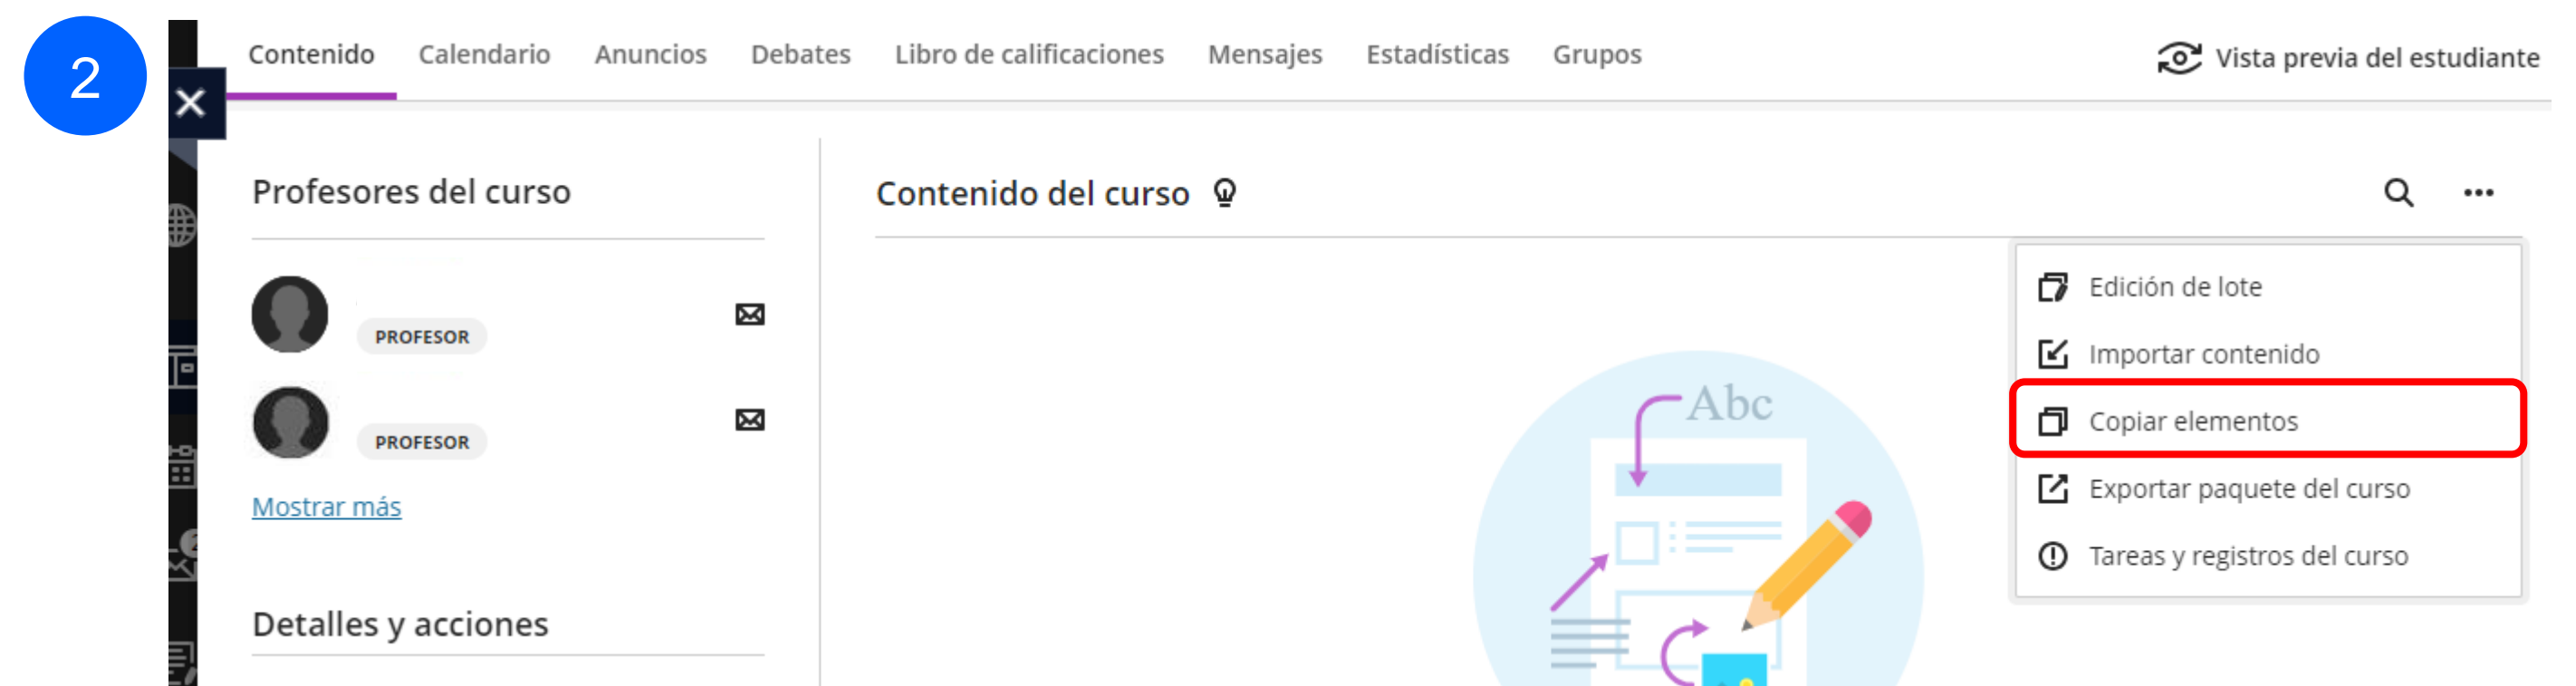

REALIZAR UN RESPALDO DE TU CURSO

LÍDERES CON
PROPÓSITO
PARA EL MUNDO

PASOS:

1) Clic en la opción “ ... ”.

2) Seleccionar la opción “Copiar elementos”.

3) Seleccionar el curso de origen.

4) Clic en la opción “Contenido”.