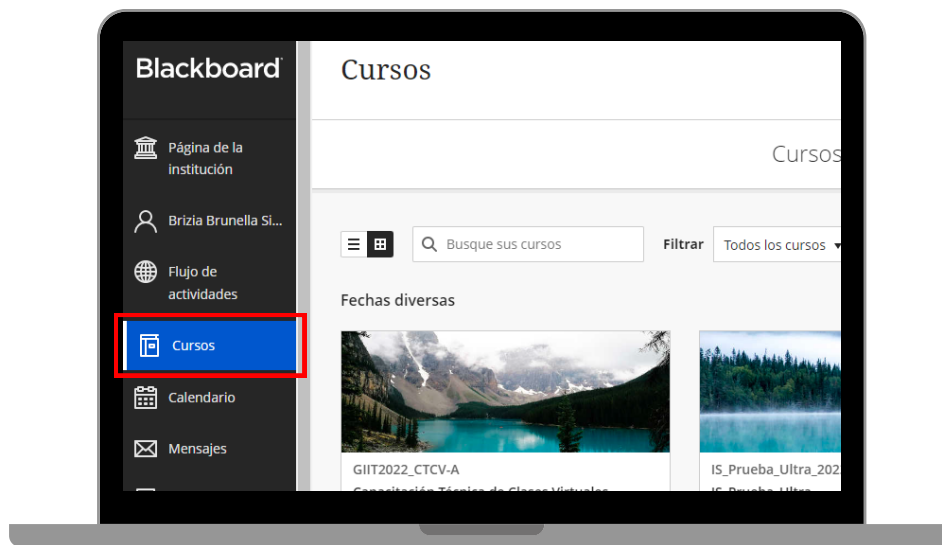

¿DÓNDE CAMBIAR EL TIPO DE VISTA DE MIS CURSOS?

1

BUSCAR

en el panel lateral el título
"Cursos"

2

CLIC

en el tipo de vista "lista" o
"cuadrícula"